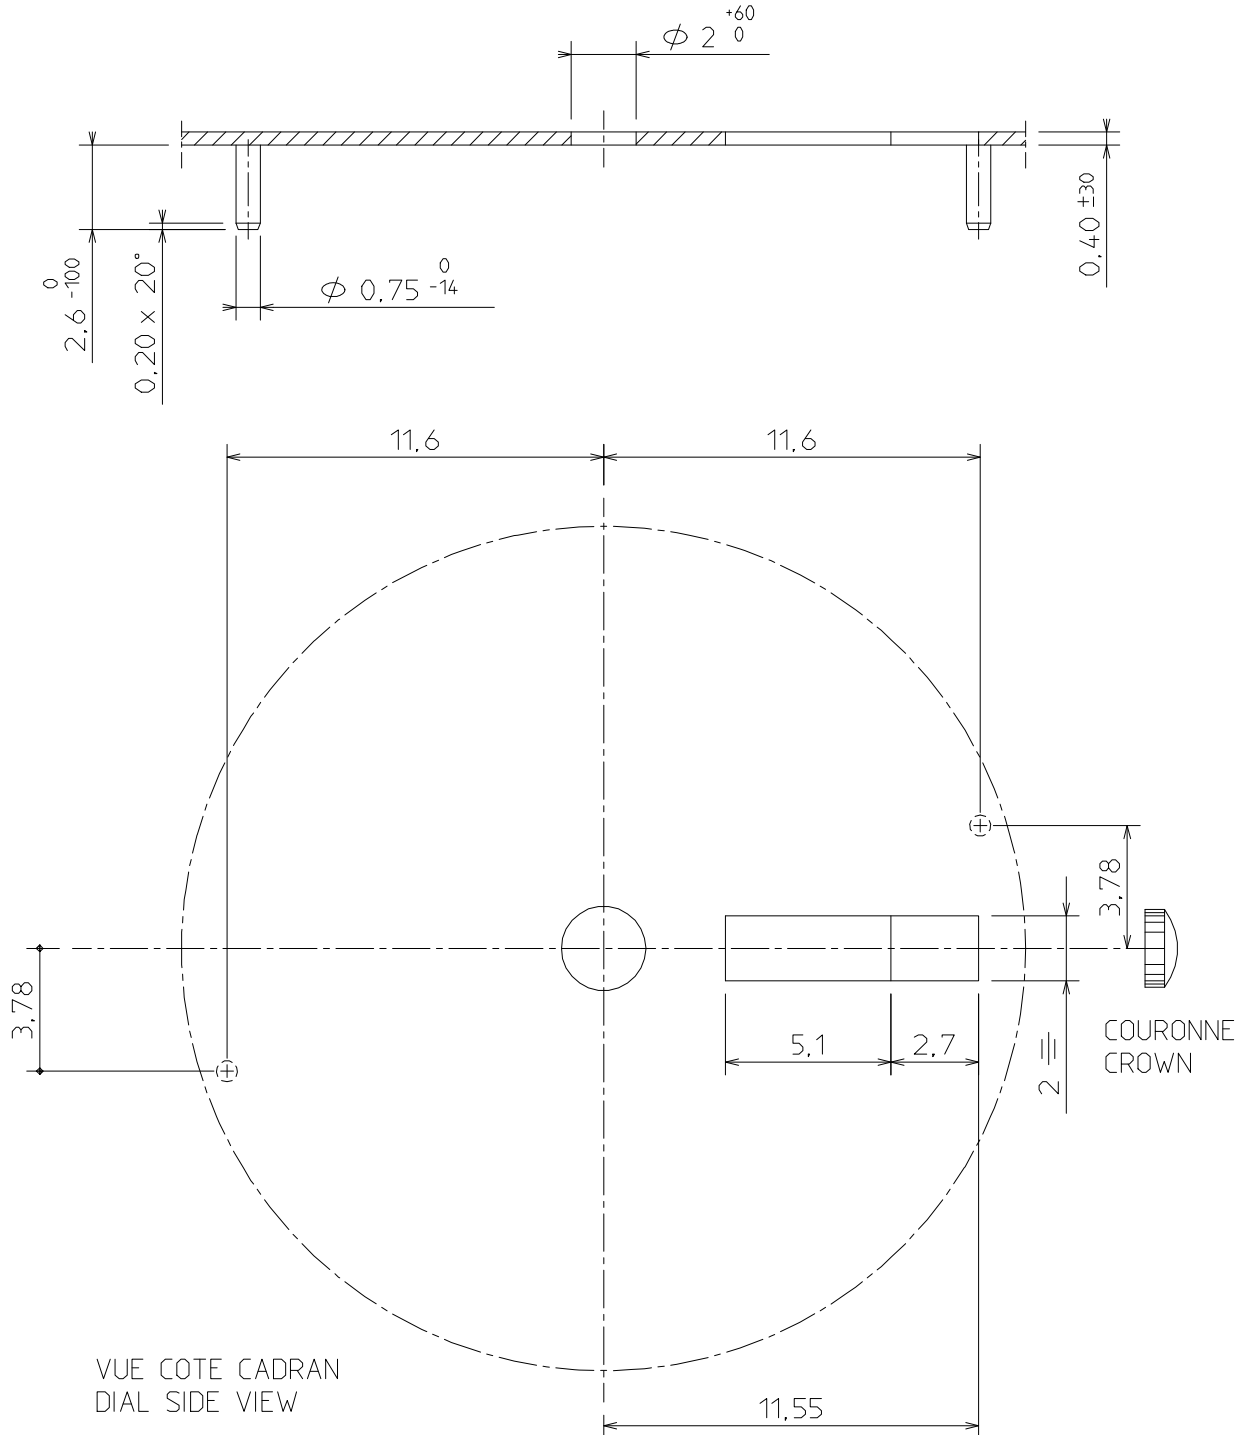

1198/104

Day-Date

11 1/2'''  
25.60 mm  
H. 4.00

In conformity with RoHS standard

**ISAQUARTZ**

**ISA**  
S W I S S  
M O V E M E N T

Specifications are subject to change without notice.

Visit us on internet [WWW.ISASWISS.COM](http://WWW.ISASWISS.COM)

**CAGE / FRAME**

**FIXATION DU MOUVEMENT  
FASTENING OF MOVEMENT**

**CLEFS DE FIXE OU CERCLE D'EMBOITAGE  
CASE SCREWS OR CASING RING**

DIMENSIONS IN mm - TOLERANCES IN  $\mu\text{m}$ .

CADRAN / DIAL

VUE COTE CADRAN  
DIAL SIDE VIEW

DIMENSIONS IN mm - TOLERANCES IN  $\mu$ m.

**AIGUILLAGE / HAND-FITTING**

AUTRES AIGUILLAGES SUR DEMANDE  
OTHER HAND FITTING ON REQUEST

| HAUTEUR AIGUILLAGE / HAND-FITTING HEIGHT |         | HAUTEUR CANON AIGUILLE / HAND PIPE HEIGHT |      |
|--|---------|---|------|
| A  | SECONDE | 1,56                                      | 0,90 |
| B  | MINUTE  | 1,40                                      | 0,35 |
| C  | HEURE   | HOUR                                      | 0,95 |