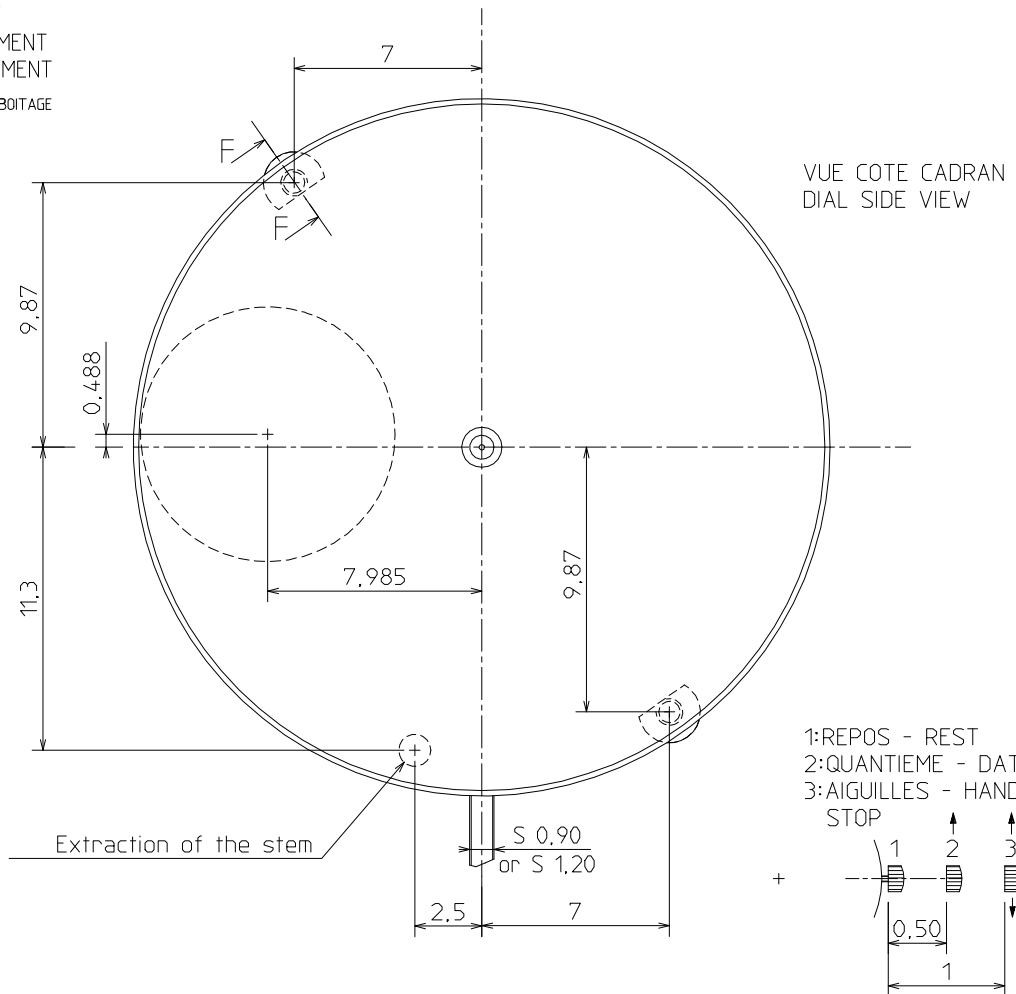

1198/104

Day-Date

11 1/2'''  
25.60 mm  
H. 4.00

In conformity with RoHS standard

**ISAQUARTZ**

**ISA**  
S W I S S  
M O V E M E N T

Specifications are subject to change without notice.

Visit us on internet [WWW.ISASWISS.COM](http://WWW.ISASWISS.COM)

| Qté<br>Qty<br>Menge | Désignation<br>Designation<br>Bezeichnung | Type<br>Model<br>Typ | Tension<br>Voltage<br>Spannung | Code<br>Code<br>Code | Capacité<br>Capacity<br>Kapazität | Autonomie théorique<br>Theoretical autonomy<br>Theoretische Gangreserve |
|---------------------|---|----------------------|--------------------------------|----------------------|-----------------------------------|---|
| 1                   | Pile<br>Battery<br>Batterie 9,50 x 2,70   | SR 927 SW            | 1,55 V                         | 395                  | 55 mAh                            | 38<br>mois<br>months<br>Monate  |

**CAGE / FRAME**

**FIXATION DU MOUVEMENT  
FASTENING OF MOVEMENT**

**CLEFS DE FIXE OU CERCLE D'EMBOITAGE  
CASE SCREWS OR CASING RING**

DIMENSIONS IN mm - TOLERANCES IN  $\mu\text{m}$ .

CADRAN / DIAL

VUE COTE CADRAN  
DIAL SIDE VIEW

DIMENSIONS IN mm - TOLERANCES IN  $\mu$ m.

**AIGUILLAGE / HAND-FITTING**

AUTRES AIGUILLAGES SUR DEMANDE  
OTHER HAND FITTING ON REQUEST

| HAUTEUR AIGUILLAGE / HAND-FITTING HEIGHT |         | HAUTEUR CANON AIGUILLE / HAND PIPE HEIGHT |      |
|--|---------|---|------|
| A  | SECONDE | 1,56                                      | 0,90 |
| B  | MINUTE  | 1,40                                      | 0,35 |
| C  | HEURE   | HOUR                                      | 0,95 |