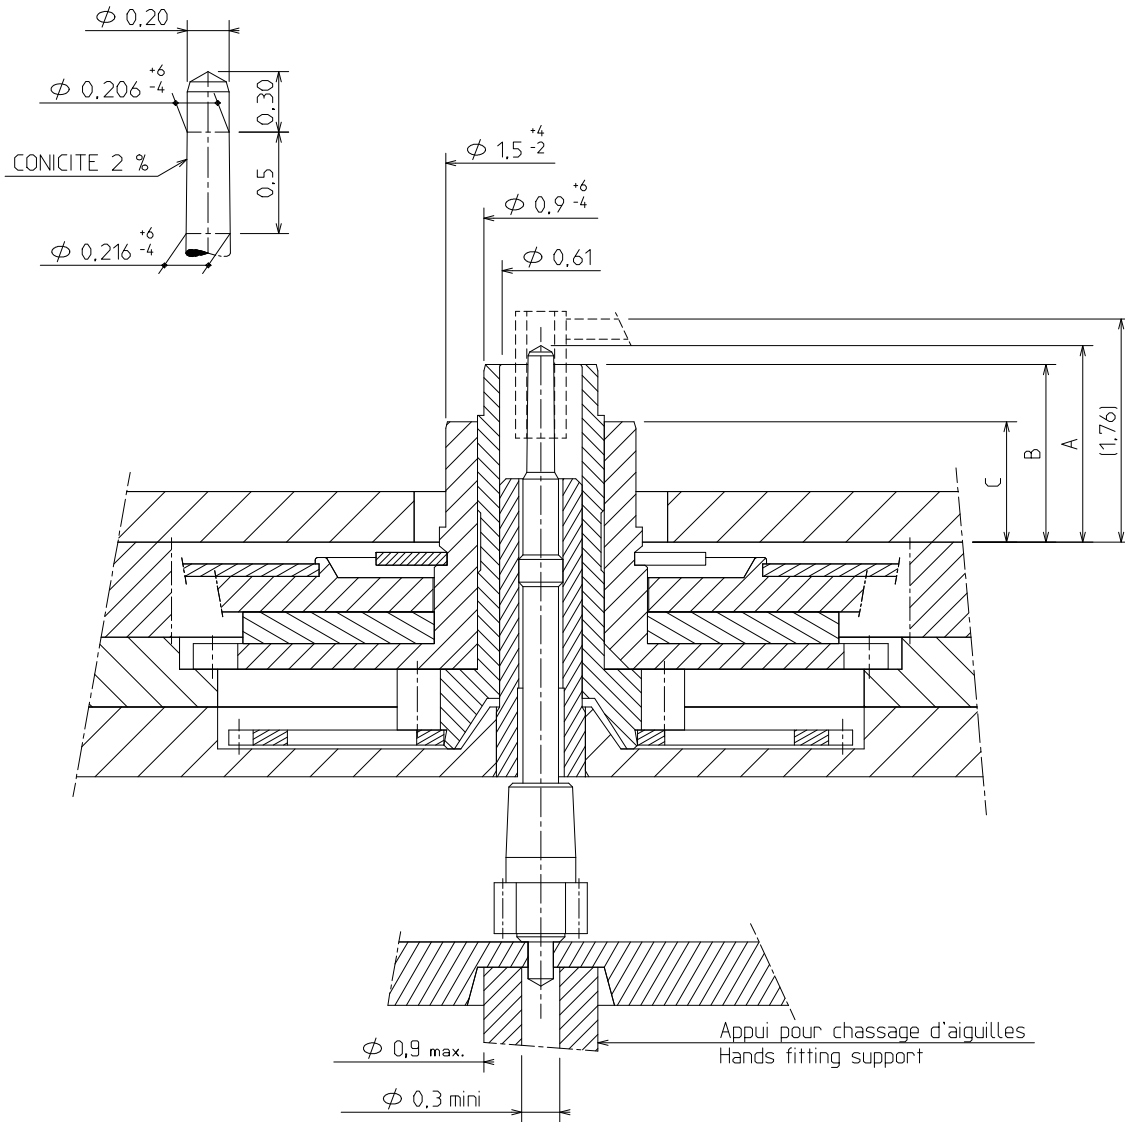

**CAGE / FRAME**

**FIXATION DU MOUVEMENT  
FASTENING OF MOVEMENT**

**CLEFS DE FIXE OU CERCLE D'EMBOITAGE  
CASE SCREWS OR CASING RING**

DIMENSIONS IN mm - TOLERANCES IN  $\mu\text{m}$ .

CADRAN / DIAL

VUE COTE CADRAN  
DIAL SIDE VIEW

DIMENSIONS IN mm - TOLERANCES IN  $\mu$ m.

**AIGUILLAGE / HAND-FITTING**

AUTRES AIGUILLAGES SUR DEMANDE  
OTHER HAND FITTING ON REQUEST

| HAUTEUR AIGUILLAGE / HAND-FITTING HEIGHT |         | HAUTEUR CANON AIGUILLE / HAND PIPE HEIGHT |      |
|--|---------|---|------|
| A  | SECONDE | 1,56                                      | 0,90 |
| B  | MINUTE  | 1,40                                      | 0,35 |
| C  | HEURE   | HOUR                                      | 0,95 |